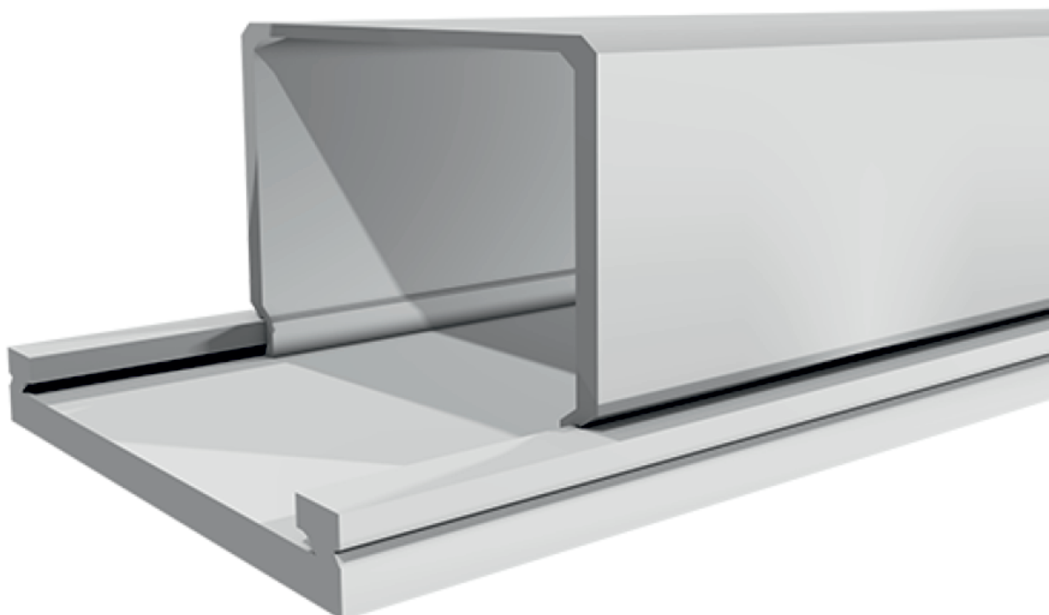

Data sheet

ΚΑΝΑΛΙ - ΚΛΕΙΣΤΟ

Κωδικός προϊόντος
1413.01

Υλικό
PVC

Τύπος
Κανάλι - Κλειστό

Χρώμα
Λευκό

Αντοχή
IP40 (Στεγανότητα)

Θερμοκρασία Εφαρμογής
-25°C έως +60°C

Διαστάσεις
Βάσης : 100mm
Ύψους : 40mm
Πάχος Βάσης : 1.8mm
Πάχος Καπάκι : 1.4mm

Συσκευασία
30 m†

Το κλειστό πλαστικό κανάλι elvhx® προσφέρει αξιόπιστη προστασία και οργάνωση καλωδίων σε επιτοιχίες ή οροφικές εγκαταστάσεις. Η ανθεκτική του κατασκευή αποτρέπει τις φθορές των καλωδίων, ενώ ο λιτός σχεδιασμός του διατηρεί τον χώρο τακτοποιημένο και καθαρό. Είναι ιδανικό για επαγγελματικές και οικιακές εγκαταστάσεις, και η στερέωσή του γίνεται εύκολα και σταθερά με βίδες (ούπα) ή κόλλα κατασκευών.